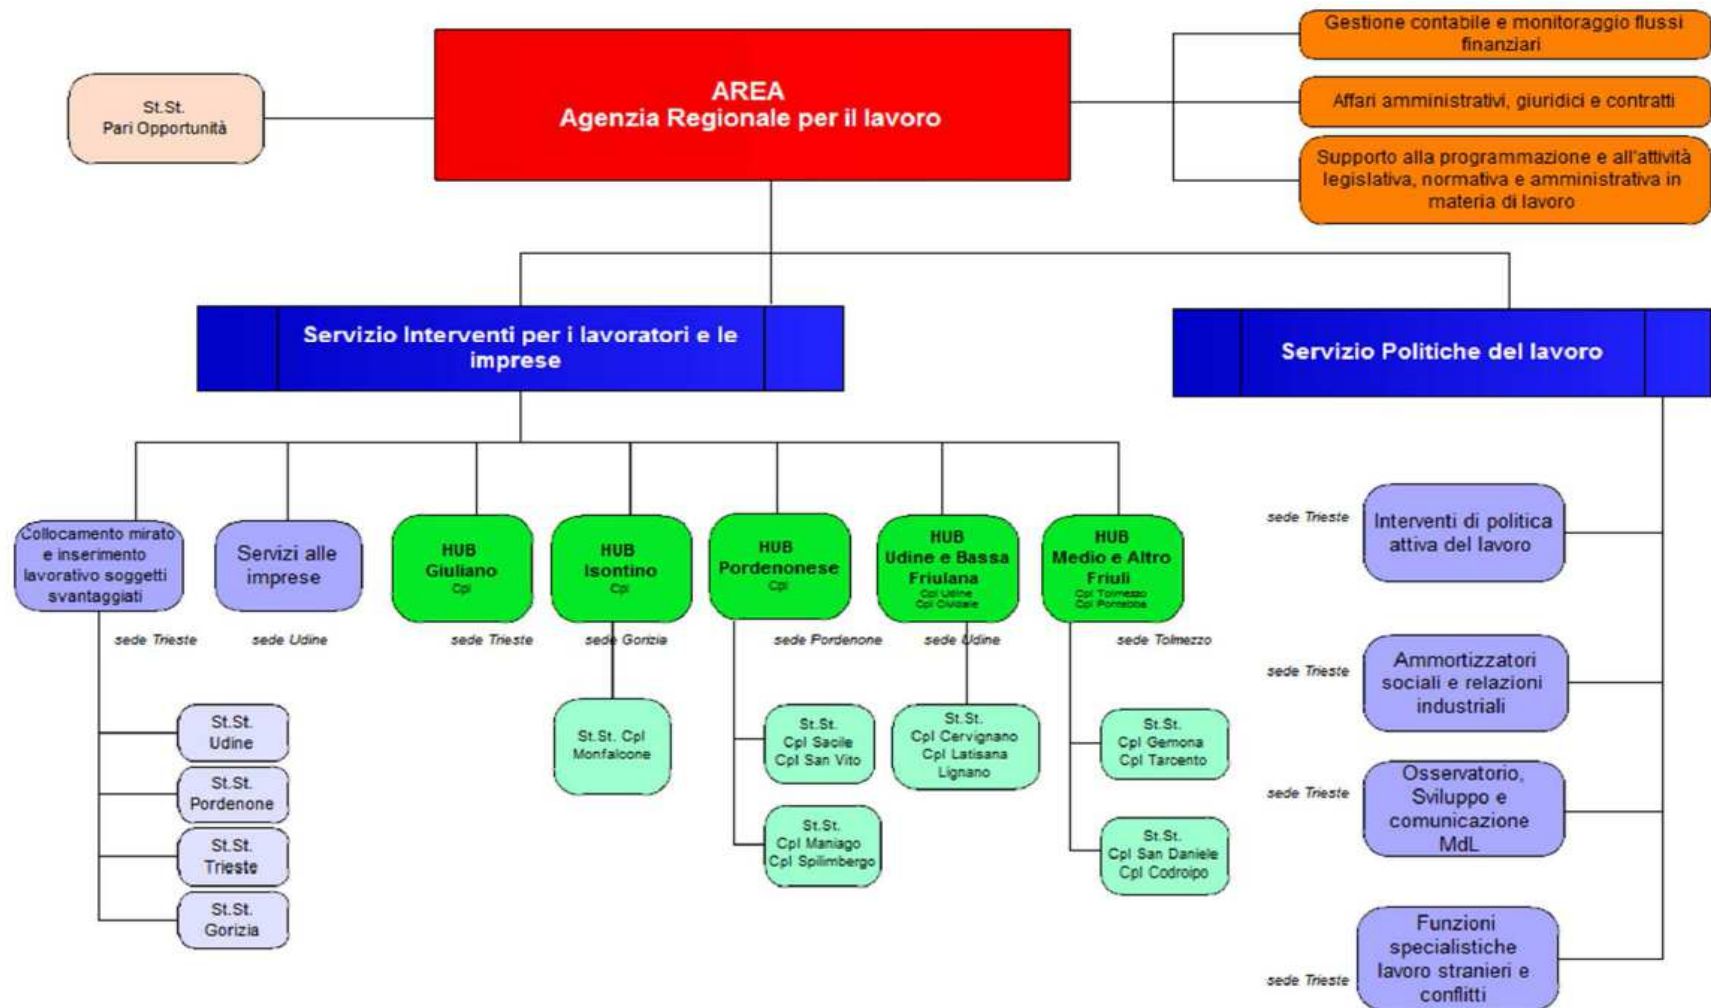

# Servizi per l'Impiego 2016

Direzione centrale lavoro, formazione, istruzione, pari opportunità, politiche giovanili,  
ricerca e università

# Agenzia regionale per il Lavoro

La struttura organizzativa

**Servizi per l'Impiego**

# REGIONE AUTONOMA FRIULI VENEZIA GIULIA

Direzione centrale lavoro, formazione, istruzione, pari opportunità, politiche giovanili, ricerca e università - Agenzia regionale per il lavoro

## Le strutture sul territorio regionale